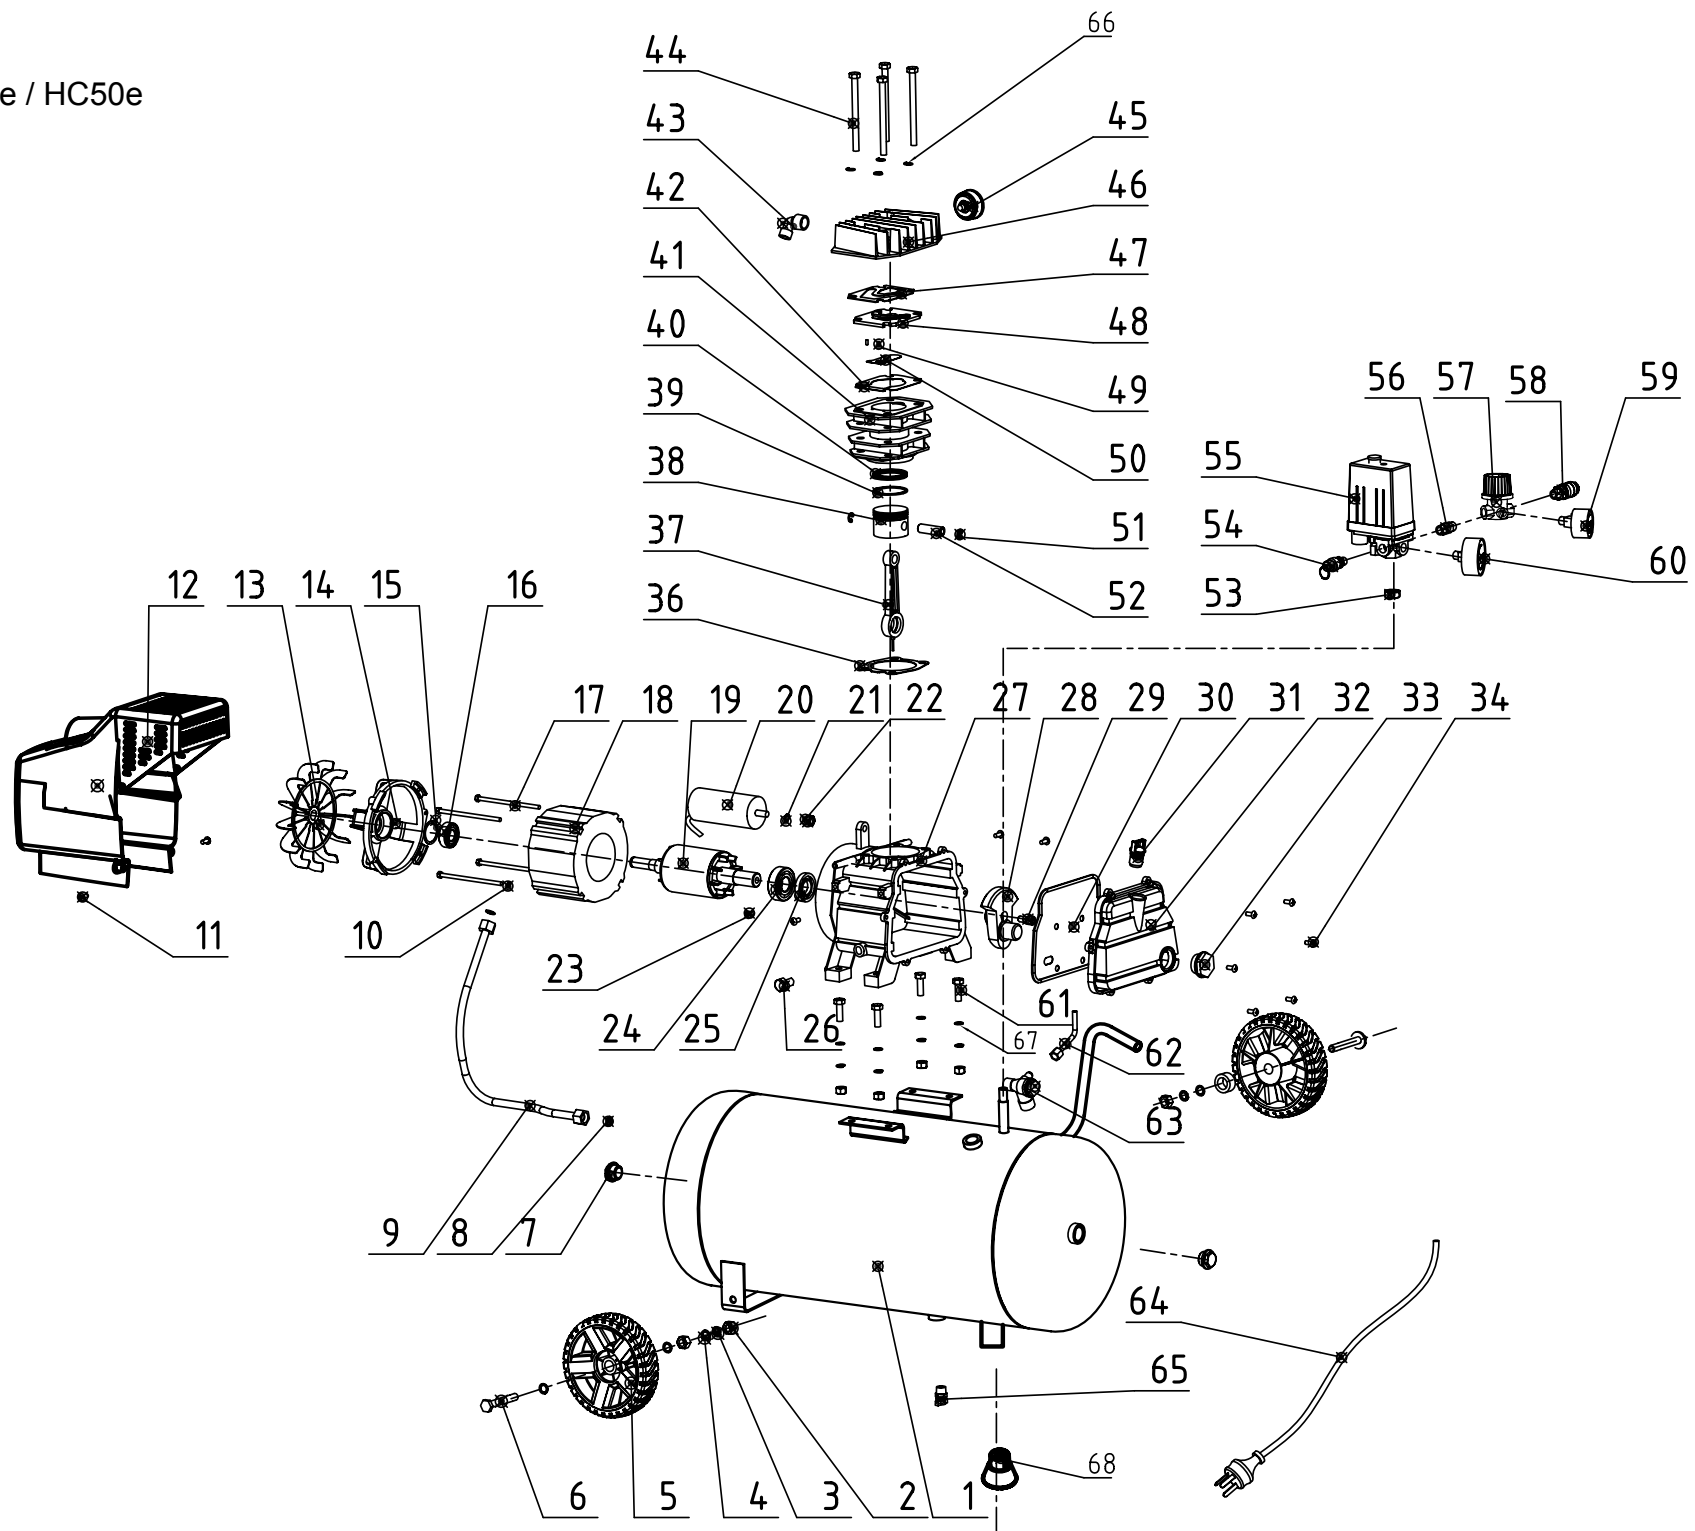

cb 50 e / HC50e

Ersatzteile / Spare parts

HC 50e / cb50e

**Kompressor
compressor**

**5906111901
0123**

update: 16.08.2016

Skizze	Art.Nr.	Benennung	description
1	3906107012	Kessel	tank
2	3906107013	Mutter	nut
3	02012708	Federring	spring ring
4	02014006	Scheibe	washer
5	5906111016	Rad	wheel
6	3906107017	Sechskantschraube	screw
7	5906111013	Tankschraube mit O-Ring	screw f. tank w. o-ring
8	3906107019	Dichtung	seal
9	3906103012	Ablassrohr	drain
10	3906107021	Federring	spring ring
11	3906107022	Schraube	screw
12	3906107023	Motorabdeckung	motor cover
13	5906111014	Lüfterrad	fan
14	3906107025	hintere Motorabdeckung	rear motor cover
16	3906107027	Kugellager	bearing
18	3906103015	Stator	stator
19	3906103016	Rotor	rotor
20	15310104	Kondensator	capacitor
24	3906107035	Kugellager	bearing
25	3906107036	Simmerring	oil seal
26	3906107037	Schraube	screw
27	3906107038	Motorgehäuse	crankcase
28	3906107039	Kurbelwelle	crankshaft
29	3906107040	Zylinderschraube M8x16 links	screw left
30	3906107041	Dichtung für Kurbelwellengehäuse	seal f. crankshaft case
31	3906103022	Öleinlassschraube	oil filler screw
32	3906107043	Abdeckung für Kurbelwellengehäuse	cover for crankshaft case
33	3906103024	Öl Nivellierer	oil leveller
35	3906107046	Griff	handle
36	3906107047	Zylinderdichtung	cylinder seal
37	3906107048	Pleuelstange	conrod
38	3906107049	Kolben	piston
39	3906107050	Kolbenring	piston ring
40	3906107051	Kolbenring	piston ring
41	3906107052	Zylinder	cylinder
42	3906107053	Dichtung	seal
43	3906107054	Verbindungsstück	connecting piece
44	02093149	Schraube	screw
45	3906103019	Filtereinsatz	filter insert
46	3906107057	Zylinderkopf	cylinder-head
47	3906107058	Zylinderkopfdichtung	cylinder-head seal
48	3906107059	Ventilplatte	valve plate
49	3906107060	Stift	pin
50	3906107061	Ventilblättchen	valve plate
53	3906103030	Sicherungsmutter	lock nut
54	3906103025	Sicherheitsventil	relief valve
55	3906103026	Druckschalter kpl.	pressure switch cpl.
56	3906103027	Verbindungsstück	connecting piece
57	5906115063	Reglerventil	control valve
58	3906107069	Schnellkupplung	quick coupling
59	3906103020	Druckanzeige	pressure indicator
60	3906103021	Druckanzeige	pressure indicator
61	02093109	Schraube	screw
62	3906107073	Leitung kpl. mit Schneidring/Mutter	pipe cpl. W. cutting ring/nut
63	3906107074	Rückschlagventil	non-return valve
64	3906107075	Netzkabel, inkl. Stecker 1,5m	cable incl. Plug
65	5906101066	Entlüfterschraube	vent bolt
65	3906103076	Entlüfterschraube ab BJ 09/2014	vent bolt off YC 09/2014
66	02093405	Sechskantmutter M8	nut
67	02144005	Scheibe	washer