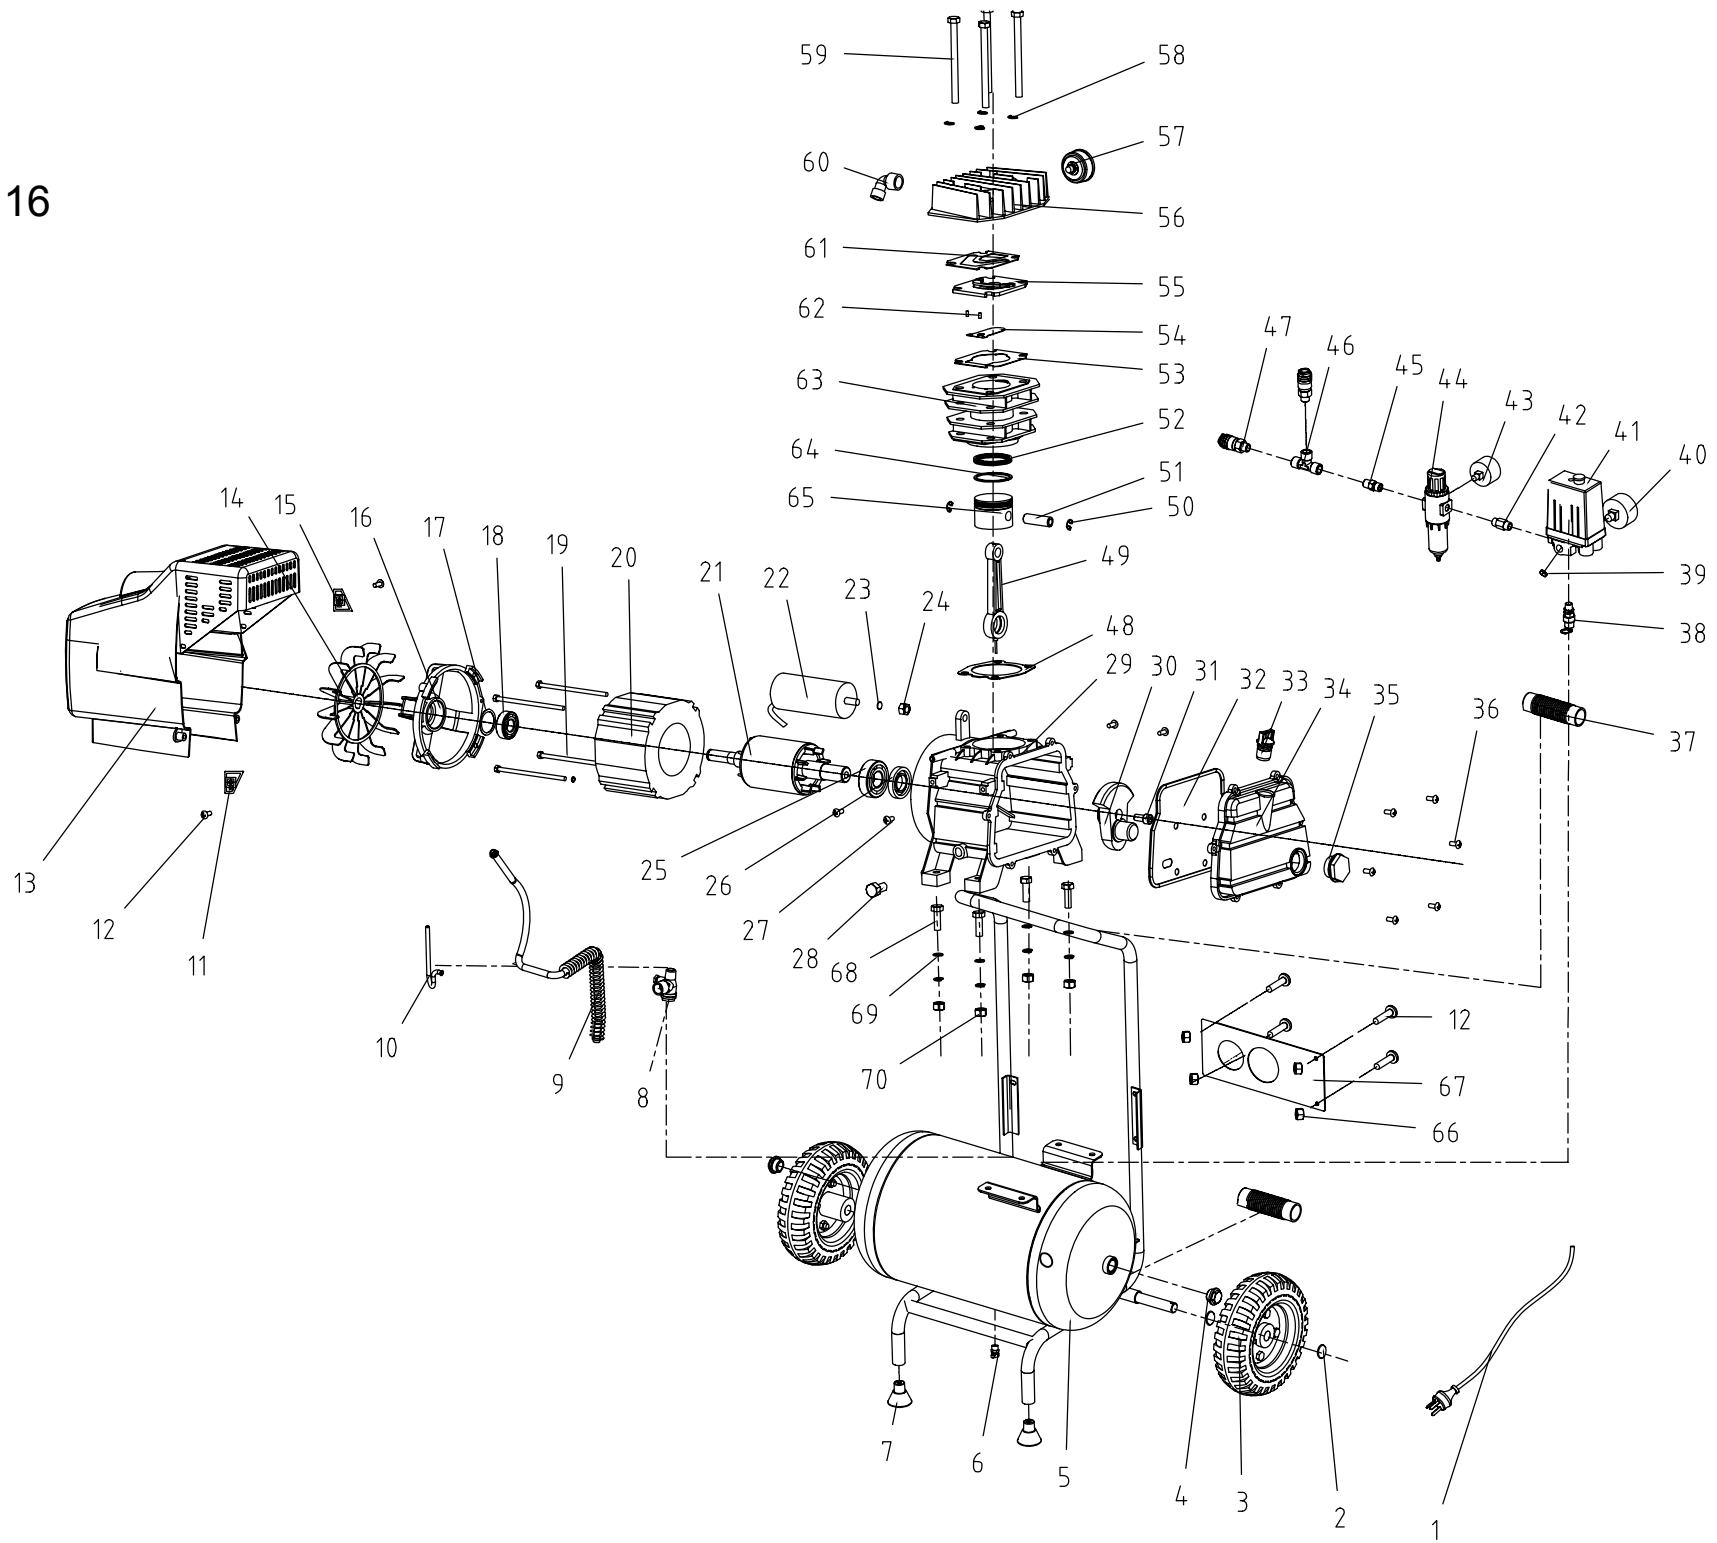

HC 16

Ersatzteile / Spare parts

HC 16

**Kompressor
compressor**

**3906109941
0123**

update: 15.02.2017

| Skizze | Art.Nr. | Benennung | description |
|--------|------------|------------------------------------|-----------------------------|
| 2 | 3906109013 | Scheibe | washer |
| 3 | 3906109014 | Rad | wheel |
| 5 | 3906109016 | Kessel | tank |
| 6 | 3906103076 | Entlüfterschraube ab BJ Sept. 2014 | vent bolt off YC Sept. 2014 |
| 6 | 5906101066 | Entlüfterschraube | vent bolt |
| 7 | 3906109017 | Gummifuß | rubber foot |
| 8 | 3906107074 | Rückschlagventil | non-return valve |
| 9 | 3906109019 | Luftleitung mit Isolierung | air pipe with isolation |
| 10 | 3906109020 | Luftleitung | air pipe |
| 11 | 3906109021 | Kunststoffabdeckung links | plastic cover left |
| 13 | 3906107023 | Kühlerabdeckung | fan cover |
| 14 | 3906103014 | Lüfterrad | fan wheel |
| 15 | 3906109025 | Kunststoffabdeckung rechts | plastic cover right |
| 20 | 3906109030 | Stator | stator |
| 21 | 3906109031 | Rotor | rotor |
| 22 | 3906109032 | Kondensator | capacitor |
| 28 | 3906109038 | Schraube | screw |
| 30 | 3906109040 | Kurbelwelle | crank |
| 32 | 3906109042 | Dichtung | gasket |
| 33 | 3906103022 | Öleinlassschraube | oil inlet screw |
| 34 | 3906109078 | Gehäuseabdeckung | crank case cover |
| 35 | 3906103024 | Öl Nivellierer | oil leveler |
| 38 | 4906116075 | Sicherheitsventil | safety valve |
| 40 | 3906109050 | Druckanzeige | pressure gauge |
| 41 | 5906103063 | Druckschalter kpl. | pressure switch cpl. |
| 42 | 3906103027 | Verbindungsstück | connection piece |
| 43 | 3906103020 | Druckanzeige | pressure gauge |
| 44 | 3906109053 | Reglerventil | regulating valve |
| 45 | 3906109054 | Verbindungsstück | connection piece |
| 46 | 3906109055 | T-Stück | T-fitting |
| 47 | 3906106032 | Schnellkupplung | quick coupling |
| 48 | 3906109056 | Dichtung | gasket |
| 49 | 3906109057 | Pleuelstange | piston rod |
| 50 | 3906109058 | Sicherungsring | circlip |
| 51 | 3906109059 | Bolzen | bolt |
| 52 | 3906109060 | Dichtung | gasket |
| 53 | 3906109061 | Dichtung | gasket |
| 54 | 3906109062 | Ventilblättchen | piston gasket |
| 55 | 3906109063 | Ventilplatte | valve plate |
| 57 | 3906109065 | Filtereinsatz | air-filter element |
| 60 | 3906107054 | Verbindungsstück | connection piece |
| 61 | 3906109069 | Zylinderkopfdichtung | cylinder head gasket |
| 62 | 3906109070 | Arretierstift | locking pin |
| 64 | 3906109072 | Kolbenring | piston ring |
| 65 | 3906109073 | Kolben | piston |
| 67 | 3906109075 | Platte | plate |
| o.Abb. | 3906109076 | Beipackbeutel | accessory bag |
| o.Abb. | 3905107037 | Splint für Radachse | splint for wheel axle |