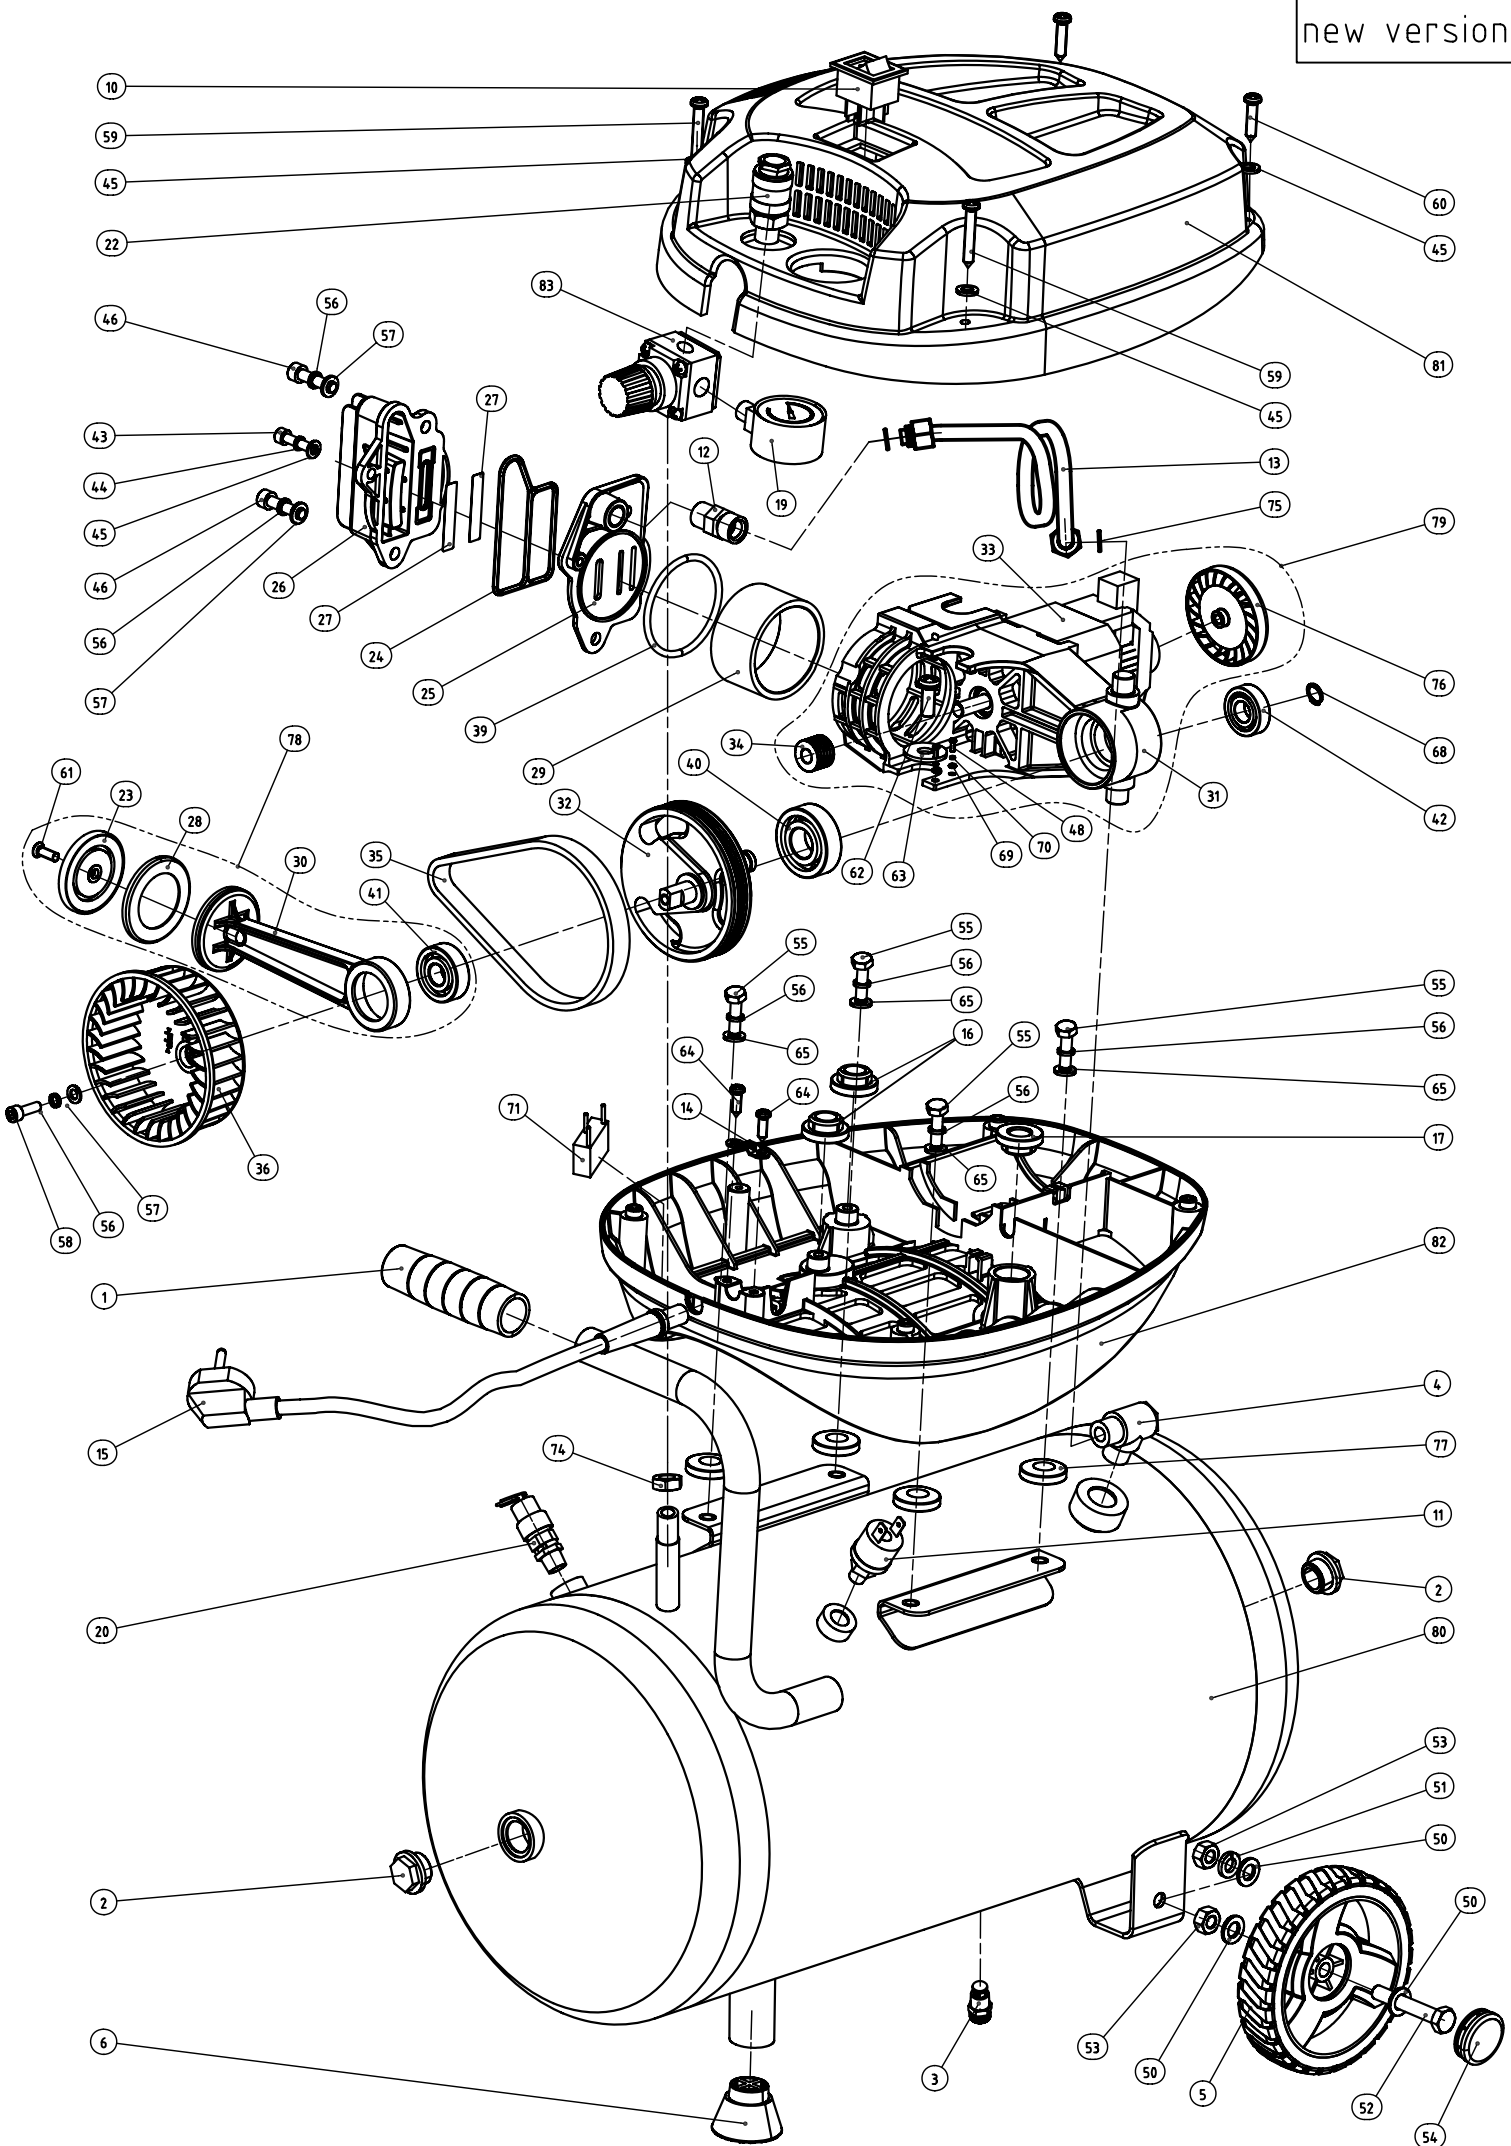

new version

Ersatzteile / Spare parts

HC24o

Kompressor ab BJ Juni 2013
 compressor off YC June 2013

3906106915
 0104

update: 06.04.2017

Skizze	Art.Nr.	Benennung	description
2	3906106013	Tankschraube mit O-Ring	end cap
3	5906101066	Entlüftungsschraube	tank drain valve
3	3906103076	Entlüftungsschraube ab BJ 09/2014	tank drain valve off YC 09/2014
4	3906106015	Ventil	one-way valve
5	3906106016	Rad	wheel
6	3906106017	Gummifuß	rubber foot
10	3906106011	Schalter	power Switch
11	3906106021	Druckschalter	pressure switch
13	3906106023	Leitung	exit pipe assembly
17	3906106027	Gummidämpfer	support pad
19	3906106029	Druckanzeige	pressure switch
20	4906116075	Sicherheitsventil 10bar	safety valve 10 bar
22	3906107069	Schnellkupplung	quick-change coupler
23	3906106033	Kolbenplatte	piston pressing plate
24	3906104022	Dichtung	seal washer
25	3906106035	Ventilplatte	valve plate
26	3906106036	Zylinderkopf	cylinder cover
27	3906106037	Ventilplatte	valve block
28	3906104019	Kolbendichtung	piston washer
29	3906104020	Zylinderbuchse	cylinder liner
30	3906106040	Pleuelstange	connecting rod
32	3906106042	Riemenscheibe	driven pulley
33	3906106010	Motor kpl.	motor stator
34	3906106043	Riemenscheibe	drive pulley
35	3906106044	Riemen	belt
36	3906106045	Lüfterrad	wind wing
39	3906104021	Dichtung	seal washer
40	06406203	Rillenkugellager 6203 2RS	bearing 6203 2RS
41	06206201	Rillenkugellager 6201 Z	bearing 6201 Z
42	06206001	Rillenkugellager 6001 ZZ	bearing 6001 ZZ
50	02144005	Scheibe	plat washer
51	02012707	Federring	spring washer
52	02093138	Sechskantschraube M8x50	bolt
53	02093405	Mutter M8	nut
54	3906106063	Radkappe	wheel cover
56	02012705	Federring A6	spring ring A6
57	02012504	Scheibe A6	washer A6
58	3906106067	Zylinderschraube M6x12 links	screw
61	3906106070	Schraube	screw
65	02902106	Scheibe	washer
71	3906106080	Kondensator	capacitor
75	3906107019	Dichtung	gasket
76	3906106084	Lüfterrad Motor	motor fan
80	3906106085	Kessel	tank assembly
81	3906106086	obere Motorabdeckung	upper plastic cowling
82	3906106087	untere Motorabdeckung	under plastic cowling
83	3906106088	Regelventil	regulating valve assembly
o.Abb.	3906101013	Kohlebürstensatz	carbon brushes 1 set = 2 pcs.
o.Abb.	3906106083	Beipackbeutel	screw & accessories bag