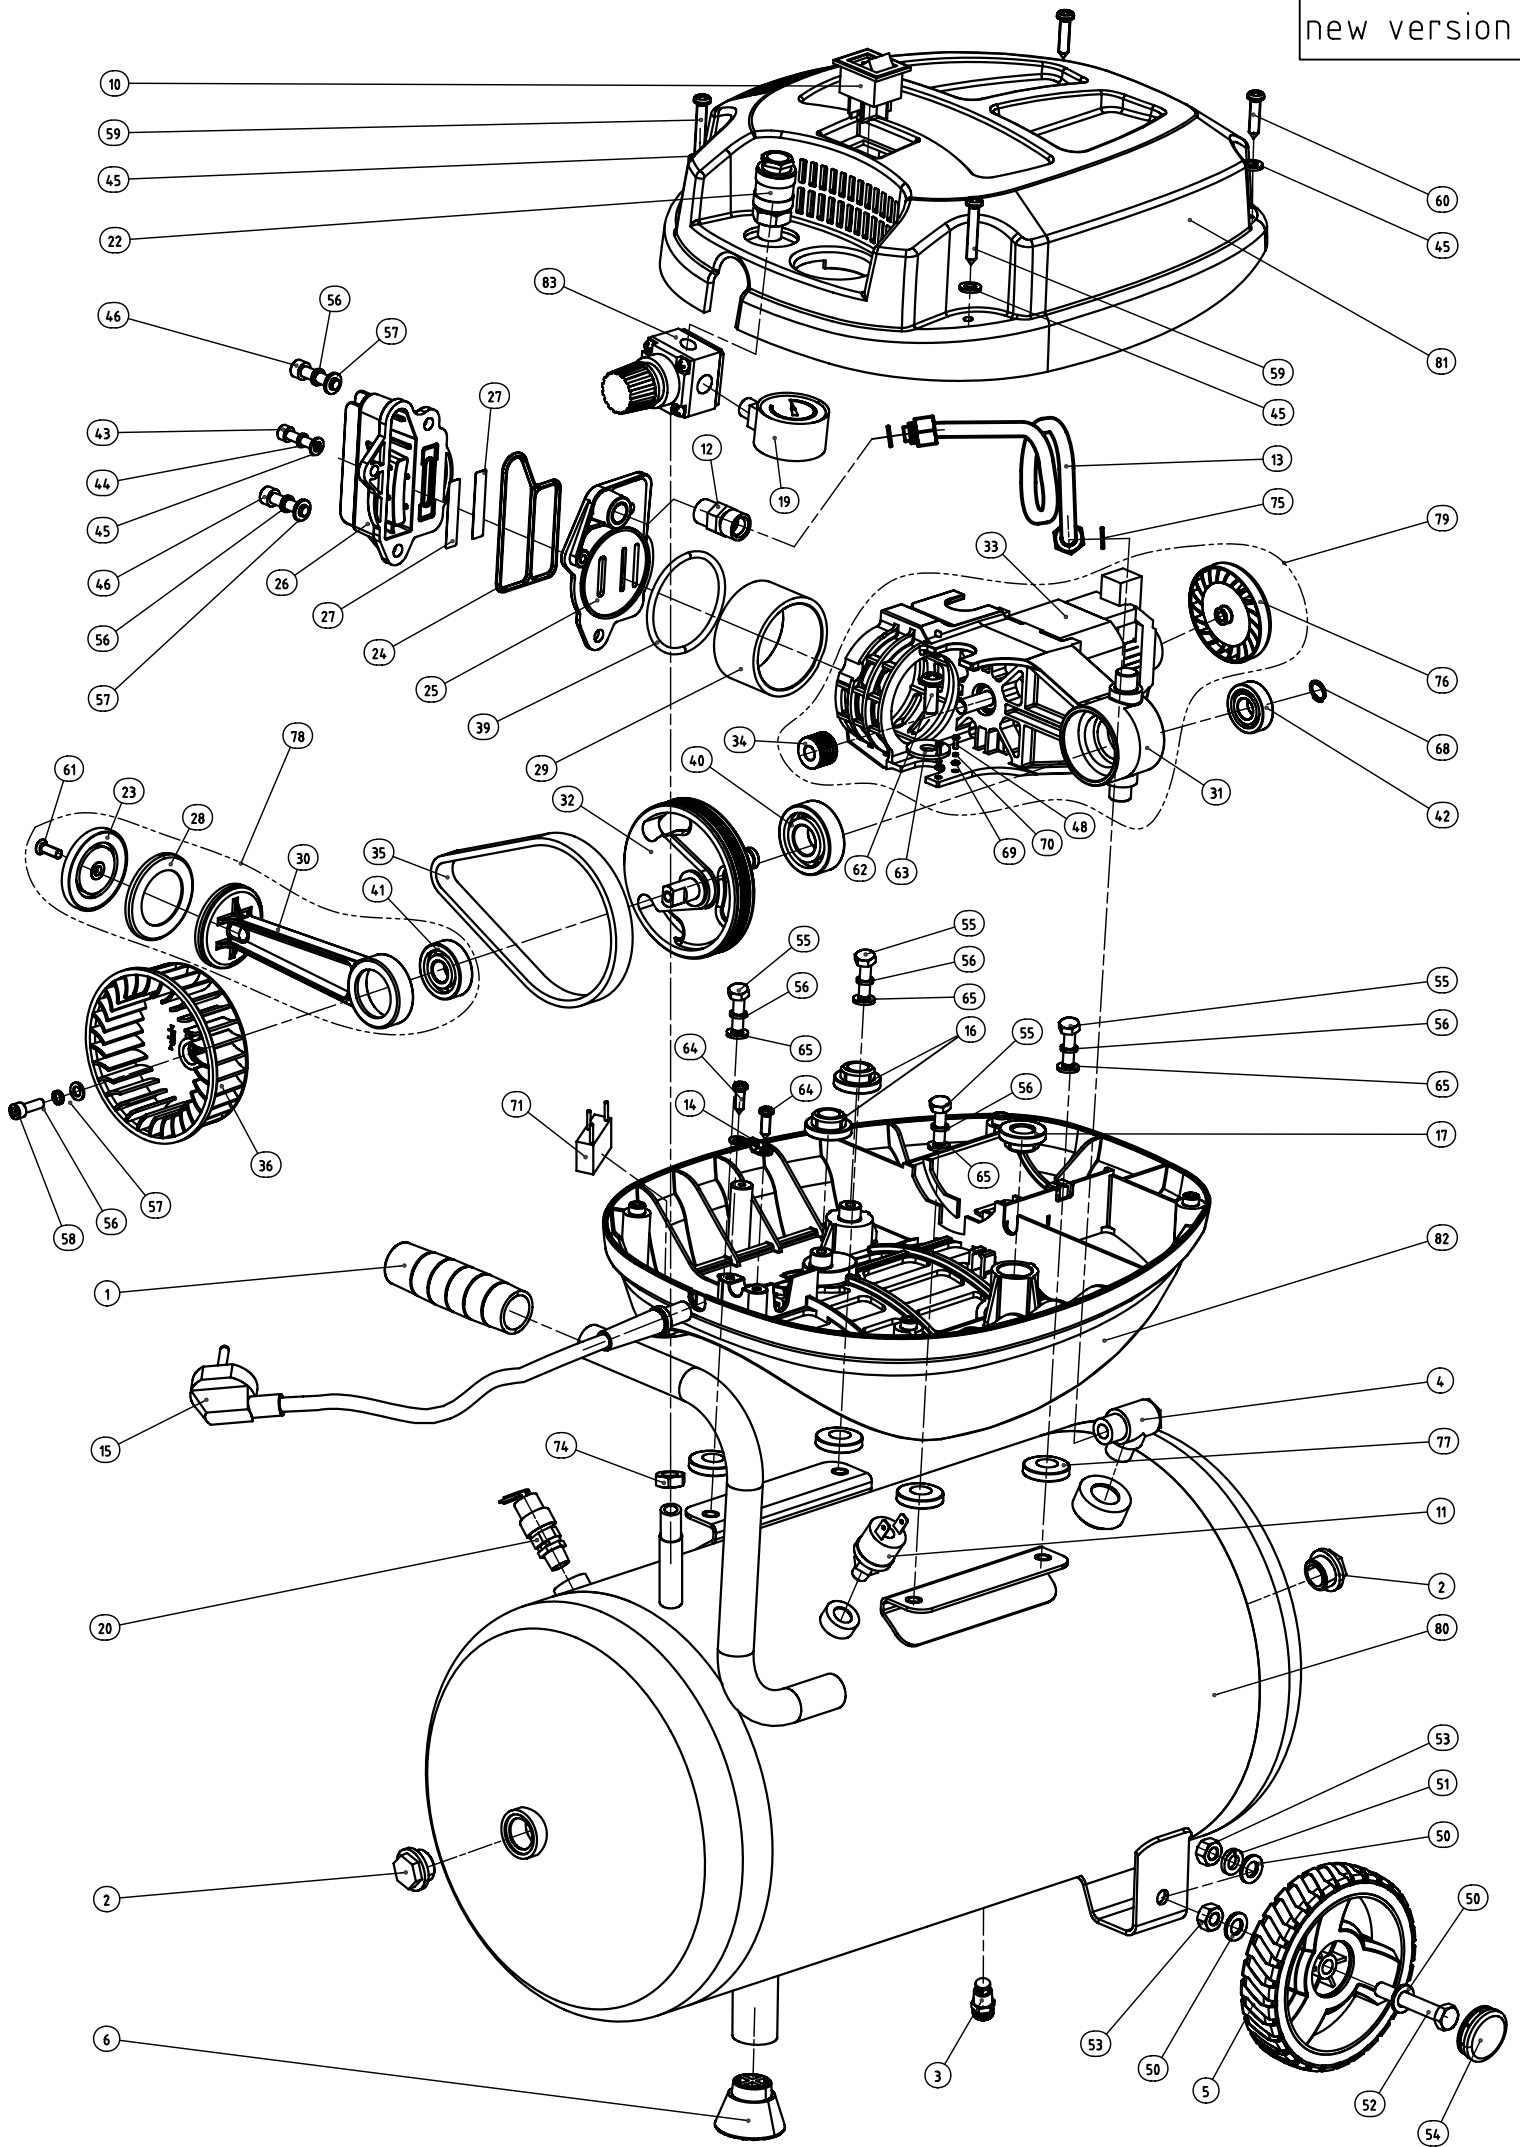

new version

Ersatzteile / Spare parts

HC24o

Kompressor ab BJ Juni 2013
 compressor off YC June 2013

3906106915
 0104

update: 06.04.2017

| Skizze | Art.Nr. | Benennung | description |
|--------|------------|-----------------------------------|---------------------------------|
| 2 | 3906106013 | Tankschraube mit O-Ring | end cap |
| 3 | 5906101066 | Entlüftungsschraube | tank drain valve |
| 3 | 3906103076 | Entlüftungsschraube ab BJ 09/2014 | tank drain valve off YC 09/2014 |
| 4 | 3906106015 | Ventil | one-way valve |
| 5 | 3906106016 | Rad | wheel |
| 6 | 3906106017 | Gummifuß | rubber foot |
| 10 | 3906106011 | Schalter | power Switch |
| 11 | 3906106021 | Druckschalter | pressure switch |
| 13 | 3906106023 | Leitung | exit pipe assembly |
| 17 | 3906106027 | Gummidämpfer | support pad |
| 19 | 3906106029 | Druckanzeige | pressure switch |
| 20 | 4906116075 | Sicherheitsventil 10bar | safety valve 10 bar |
| 22 | 3906107069 | Schnellkupplung | quick-change coupler |
| 23 | 3906106033 | Kolbenplatte | piston pressing plate |
| 24 | 3906104022 | Dichtung | seal washer |
| 25 | 3906106035 | Ventilplatte | valve plate |
| 26 | 3906106036 | Zylinderkopf | cylinder cover |
| 27 | 3906106037 | Ventilplatte | valve block |
| 28 | 3906104019 | Kolbendichtung | piston washer |
| 29 | 3906104020 | Zylinderbuchse | cylinder liner |
| 30 | 3906106040 | Pleuelstange | connecting rod |
| 32 | 3906106042 | Riemenscheibe | driven pulley |
| 33 | 3906106010 | Motor kpl. | motor stator |
| 34 | 3906106043 | Riemenscheibe | drive pulley |
| 35 | 3906106044 | Riemen | belt |
| 36 | 3906106045 | Lüfterrad | wind wing |
| 39 | 3906104021 | Dichtung | seal washer |
| 40 | 06406203 | Rillenkugellager 6203 2RS | bearing 6203 2RS |
| 41 | 06206201 | Rillenkugellager 6201 Z | bearing 6201 Z |
| 42 | 06206001 | Rillenkugellager 6001 ZZ | bearing 6001 ZZ |
| 50 | 02144005 | Scheibe | plat washer |
| 51 | 02012707 | Federring | spring washer |
| 52 | 02093138 | Sechskantschraube M8x50 | bolt |
| 53 | 02093405 | Mutter M8 | nut |
| 54 | 3906106063 | Radkappe | wheel cover |
| 56 | 02012705 | Federring A6 | spring ring A6 |
| 57 | 02012504 | Scheibe A6 | washer A6 |
| 58 | 3906301028 | Zylinderschraube M6x12 links | screw |
| 61 | 3906106070 | Schraube | screw |
| 65 | 02902106 | Scheibe | washer |
| 71 | 3906106080 | Kondensator | capacitor |
| 75 | 3906107019 | Dichtung | gasket |
| 76 | 3906106084 | Lüfterrad Motor | motor fan |
| 80 | 3906106085 | Kessel | tank assembly |
| 81 | 3906106086 | obere Motorabdeckung | upper plastic cowling |
| 82 | 3906106087 | untere Motorabdeckung | under plastic cowling |
| 83 | 3906106088 | Regelventil | regulating valve assembly |
| o.Abb. | 3906101013 | Kohlebürstensatz | carbon brushes 1 set = 2 pcs. |
| o.Abb. | 3906106083 | Beipackbeutel | screw & accessories bag |